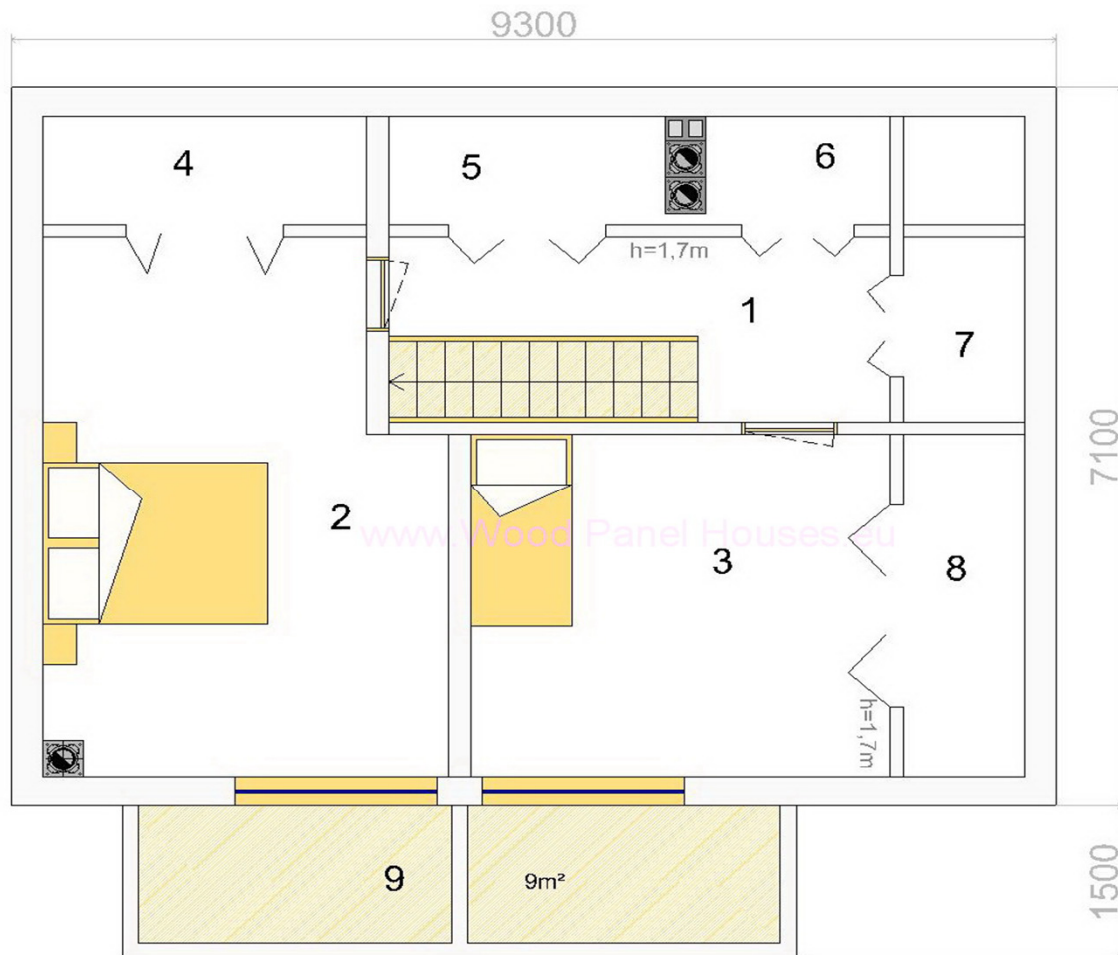

1	vējtveris	3,05 m ²
2	istaba ar virtuvi	26,56 m ²
3	sanmezglis	3,54 m ²
4	katla telpa	4 m ²
5	pirts priekštelpa ar vannu	7,39 m ²
6	sanmezglis	2,76 m ²
7	pirts	6 m ²
telpas kopā		53,3 m²

8 terase ar nojumi 47,25 m²

kopējā platība 100,55 m²

1	koridors	5,93 m ²
2	istaba	17,84 m ²
3	istaba	12,65 m ²
4	sienas skapis	3,09 m ²
5	sienas skapis	2,64 m ²
6	sienas skapis	1,76 m ²
7	sienas skapis	1,96 m ²

8	sienas skapis	3,64 m ²
telpas kopā		49,51 m²

9	balkons ar nojumi	9 m ²
---	-------------------	------------------

kopējā platība 58,51 m²