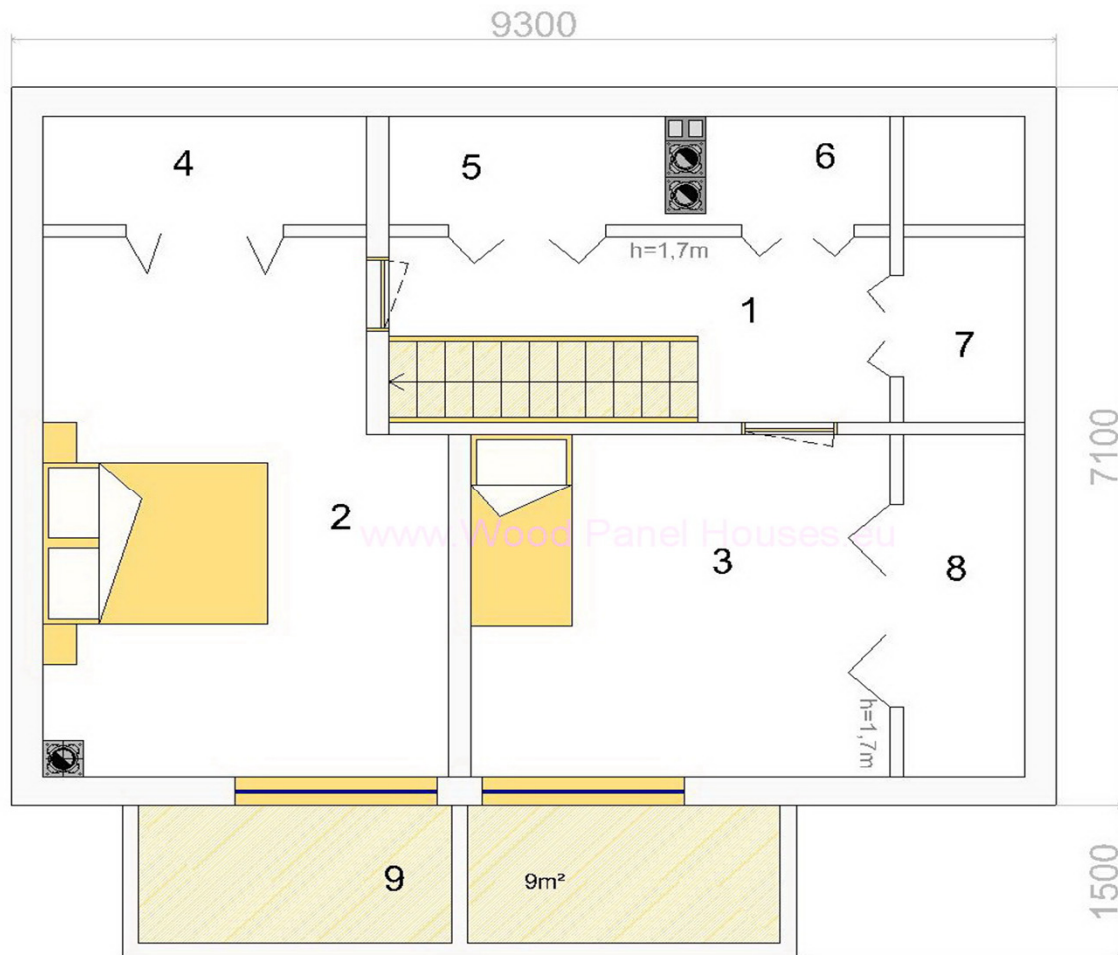

1	vējtveris	3,05 m <sup>2</sup>
2	istaba ar virtuvi	26,56 m <sup>2</sup>
3	sanmezglis	3,54 m <sup>2</sup>
4	katla telpa	4 m <sup>2</sup>
5	pirts priekštelpa ar vannu	7,39 m <sup>2</sup>
6	sanmezglis	2,76 m <sup>2</sup>
7	pirts	6 m <sup>2</sup>
<b>telpas kopā</b>		<b>53,3 m<sup>2</sup></b>

**8** terase ar nojumi      47,25 m<sup>2</sup>

**kopējā platība 100,55 m<sup>2</sup>**

1	koridors	5,93 m <sup>2</sup>
2	istaba	17,84 m <sup>2</sup>
3	istaba	12,65 m <sup>2</sup>
4	sienas skapis	3,09 m <sup>2</sup>
5	sienas skapis	2,64 m <sup>2</sup>
6	sienas skapis	1,76 m <sup>2</sup>
7	sienas skapis	1,96 m <sup>2</sup>

8	sienas skapis	3,64 m <sup>2</sup>
<b>telpas kopā</b>		<b>49,51 m<sup>2</sup></b>

9	balkons ar nojumi	9 m <sup>2</sup>
---	-------------------	------------------

**kopējā platība 58,51 m<sup>2</sup>**