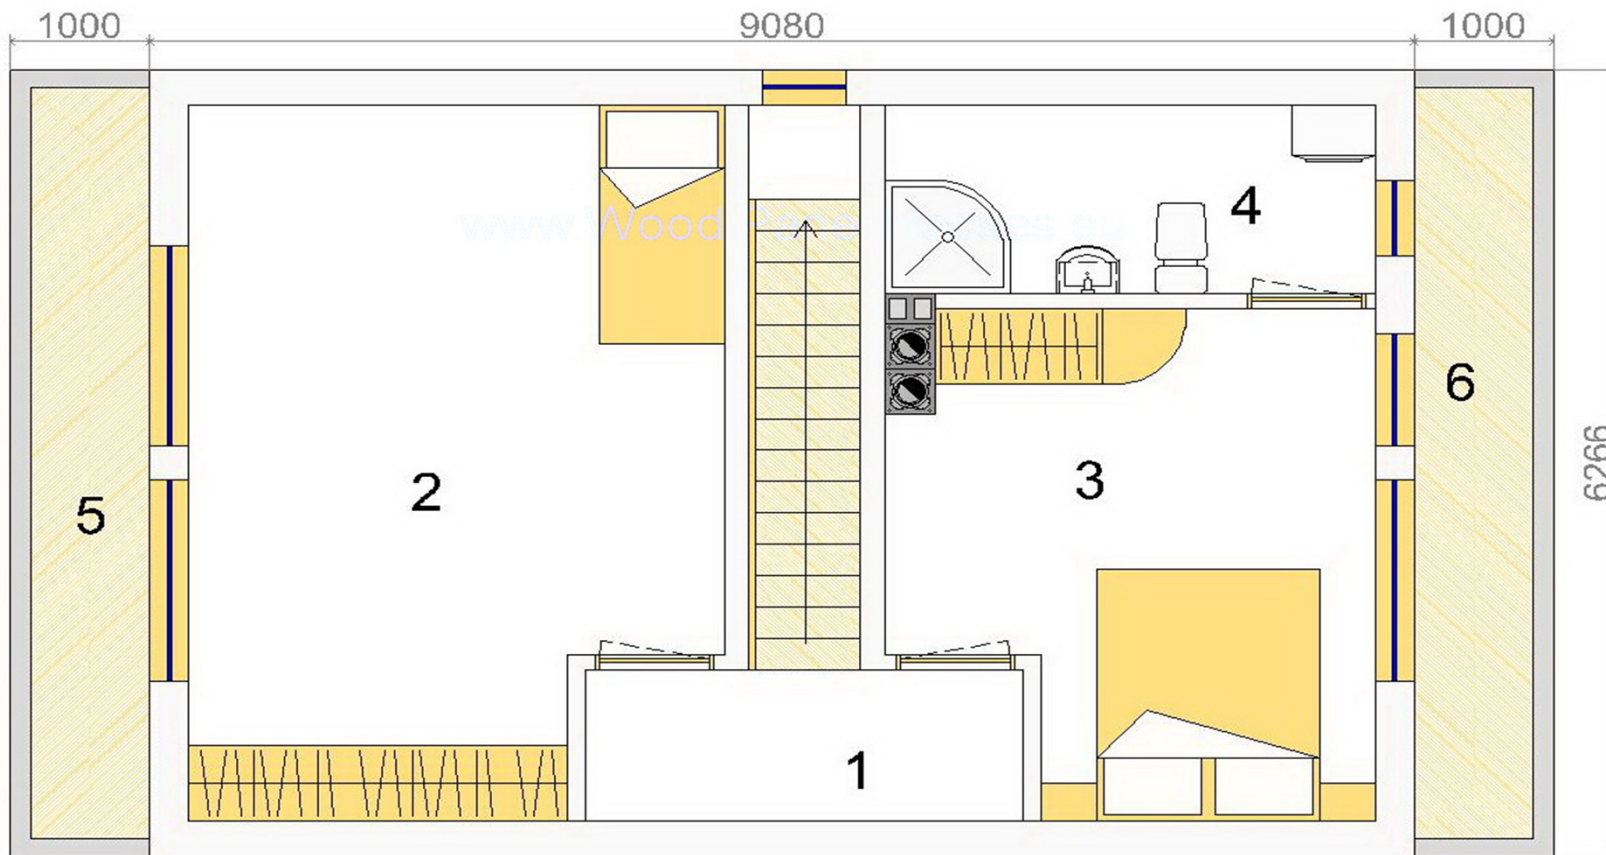

1	vējtvēris	4,44 m ²
2	istaba ar virtuvi	27,51 m ²
3	pirts priekštelpa	4,4 m ²
4	katla telpa	2,55 m ²
5	pirts	4,78 m ²
6	sanmezgls	2,66 m ²
kopā telpas		46,34 m²

7	terase ar nojumi	43 m ²
8	noliktava	10,5 m ²
9	a/m nojume	18,5
kopā		72 m²
Pavisam kopā		118,34 m²

1	koridors	3,78 m ²
2	istaba	20,46 m ²
3	istaba	12,9 m ²
4	sanmezgls	5,26 m ²
kopā telpas		42,4 m²

5	balkons ar nojumi	6,26 m ²
6	balkons ar nojumi	6,26 m ²
kopā		12,52 m²
Pavisam kopā		54,92 m²