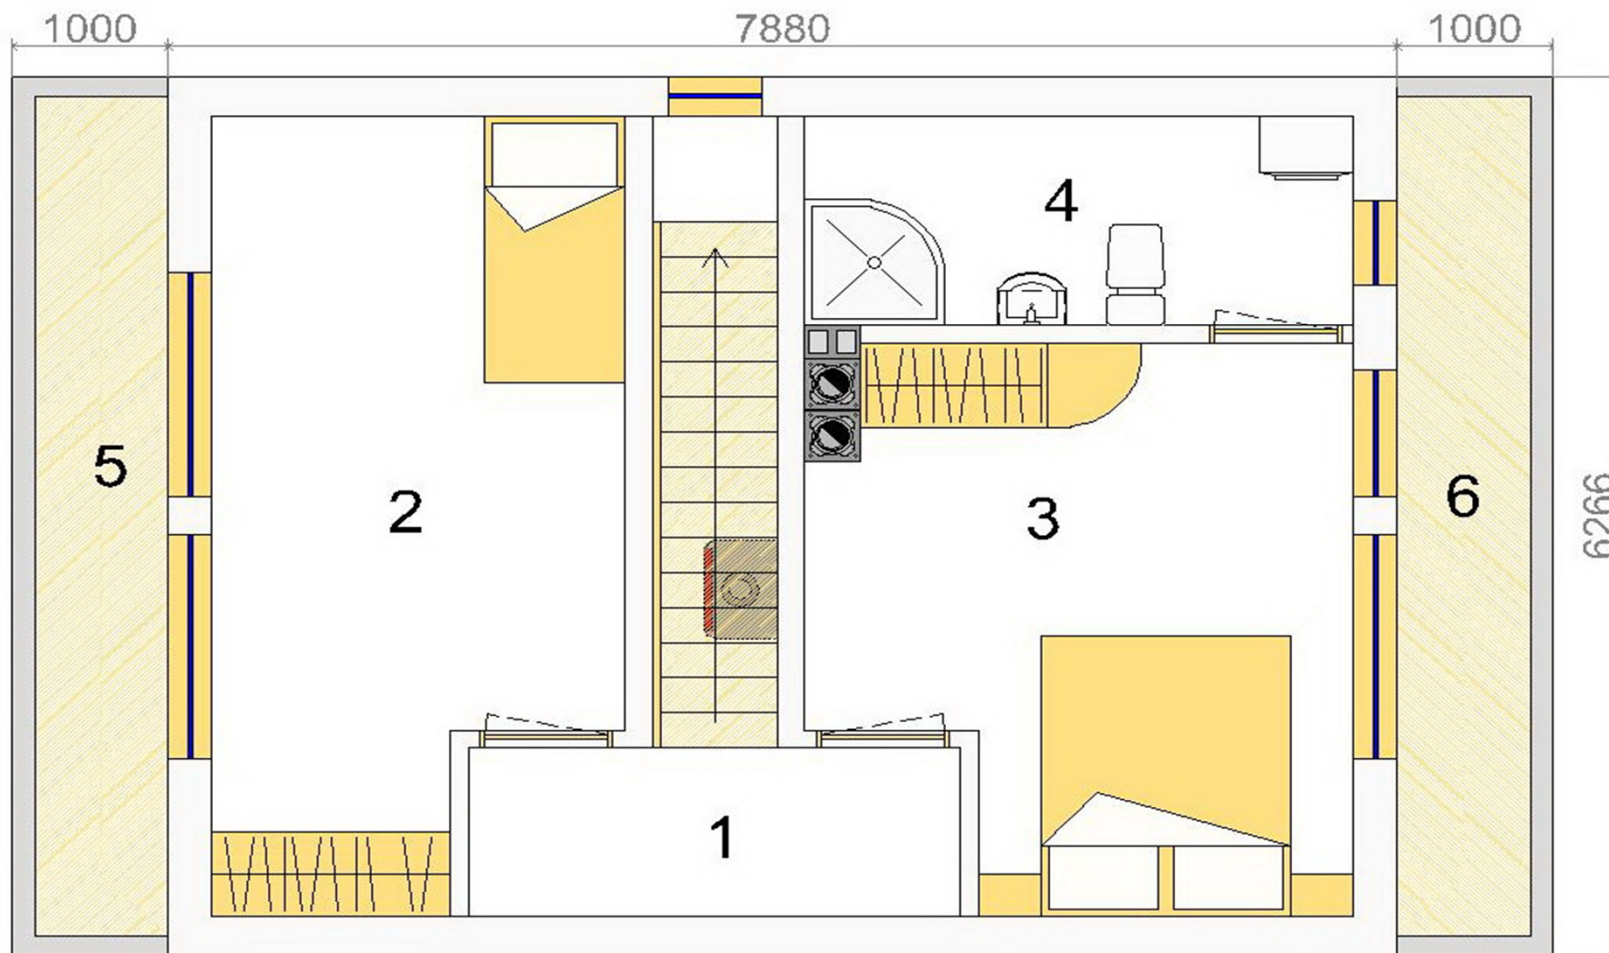

1	vējtvēris	4,44 m ²
2	istaba ar virtuvi	20,67 m ²
3	saunas priekštelpa	4,4 m ²
4	katla telpa	2,55 m ²
5	pirts	4,78 m ²
6	sanmezgls	2,66 m ²
telpas kopā		39,5 m²

7	terase ar nojumi	43 m ²
8	noliktava	10,5 m ²
9	a/m nojume	18,5
kopā		72 m²
pavisam kopā		111,5 m²

1	koridors	3,78 m ²
2	istaba	13,62 m ²
3	istaba	12,9 m ²
4	sanmezgls	5,26 m ²
telpas kopā		35,56 m²

5	balkons ar nojumi	6,26 m ²
6	balkons ar nojumi	6,26 m ²
kopā		12,52 m²
pavisam kopā		48,08 m²