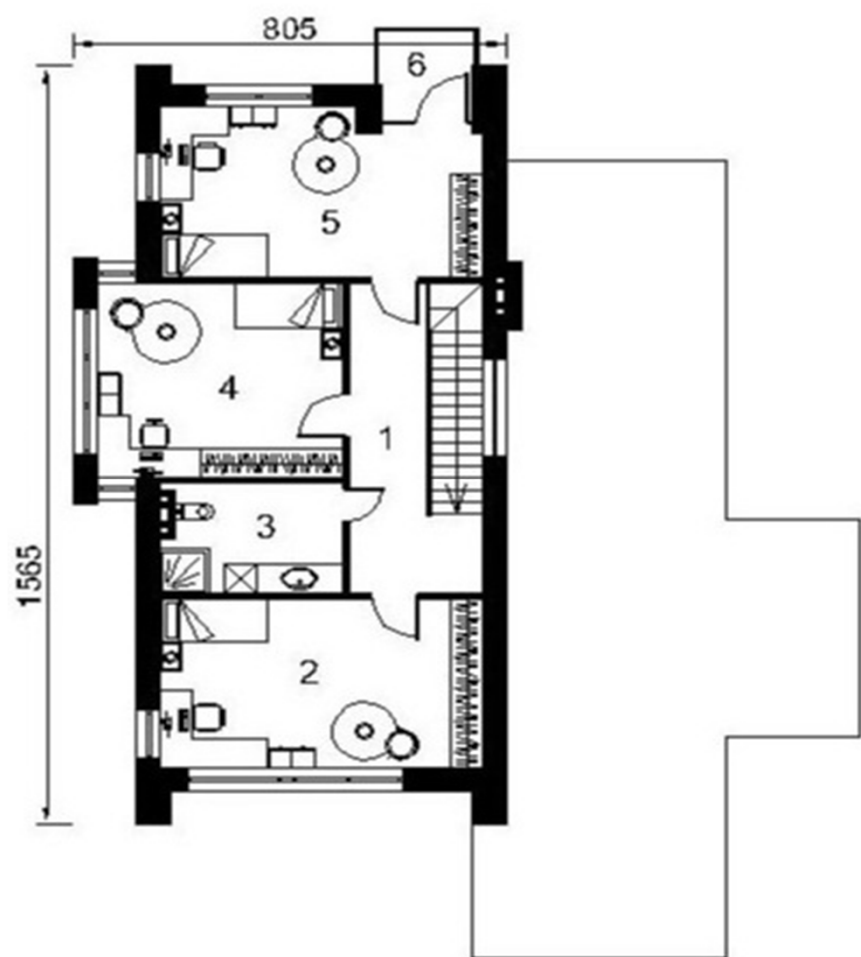

1. Vējtveris	6.65 m ²
2. Katlu telpa	11.74 m ²
3. Koridors	9.88 m ²
4. Virtuve	13.25 m ²
5. Ēdamistaba	16.44 m ²
6. Viesistaba	34.23 m ²
7. Gaitens	3.72 m ²
8. Darbistaba	10.26 m ²
9. Sanmezgls	6.81 m ²
10. Skapis	5.47 m ²
11. Gujamistaba	16.83 m ²
12. Noliktava	8.06 m ²
13. Terasē	38.87 m ²
Kopā:	182.21 m²

1. Koridors	11.2 m ²
2. Istaba	21 m ²
3. Sanmezgls	7.37 m ²
4. Istaba	18.12 m ²
5. Istaba	19.89 m ²
6. Balkons	3.42 m ²
Kopā:	81 m²